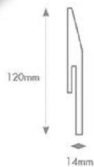

## SÜPÜRGELİKLER

Vengeart Lacquer yüksek kalite standartları ile üretilen 6 farklı model süpürgelik, mekanlarda kusursuz tasarımlara imkan sağlar.

\*Süpürgeliklerde boy 280 cm'dir.

Süpürgelik S101

Süpürgelik S102