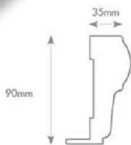

Pervaz P204