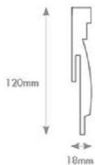

SÜPÜRGELİKLER

Vengeart Lacquer yüksek kalite standartları ile üretilen 6 farklı model süpürgelik, mekanlarda kusursuz tasarımlara imkan sağlar.

Süpürgelik S106