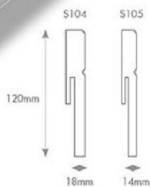

SÜPÜRGELİKLER

Vengeart Lacquer yüksek kalite standartları ile üretilen 6 farklı model süpügelik, mekanlarda kusursuz tasarımlara imkan sağlar.

Süpügelik S103

Süpügelik S104
Süpügelik S105