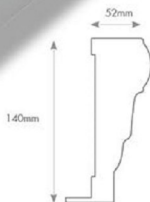

KAPI PERVAZLARI

Modern ve klasik pervaz seçenekleri, kusursuz üretim kalitesi ile mekânlarda farklılık yaratıyor. Vengeart Lacquer standartları ile üretilen 5 farklı model ile eşsiz görünlere kavuşun.