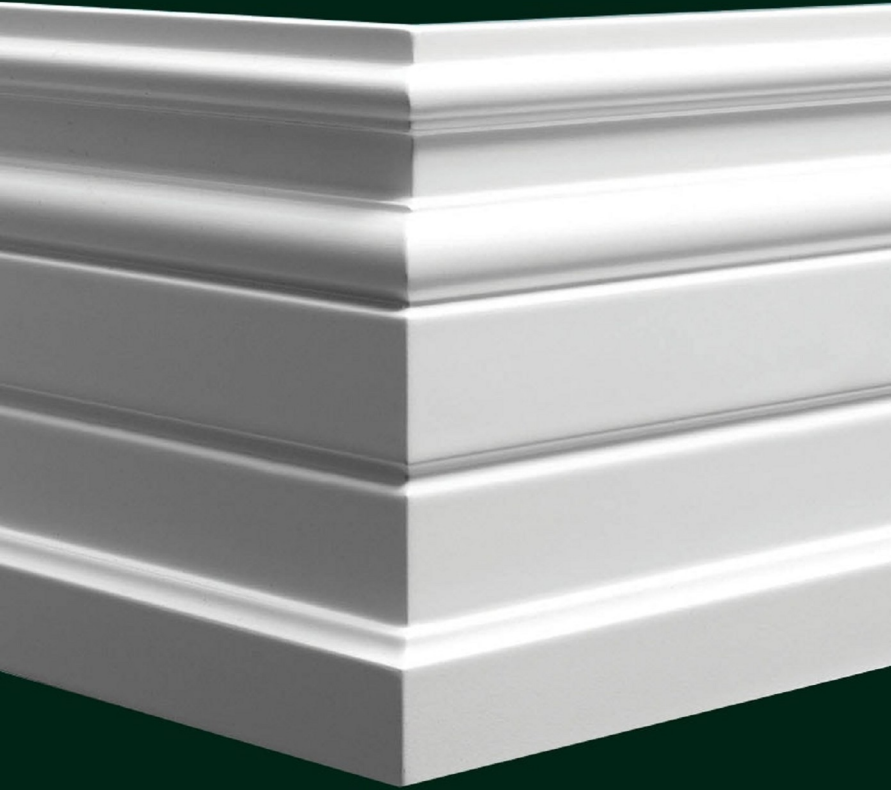

yüzotuziki

vengeahsap.com