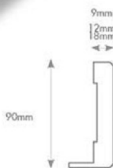

KAPI PERVAZLARI

Modern ve klasik pervaz seçenekleri, kusursuz üretim kalitesi ile mekânlarda farklılık yaratıyor. Vengeart Lacquer standartları ile üretilen 5 farklı model ile eşsiz görünlümlere kavuşun.