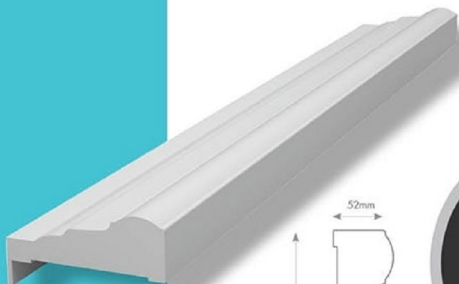

## KAPI PERVAZLARI

Modern ve klasik pervaz seçenekleri, kusursuz üretim kalitesi ile mekânlarda farklılık yaratıyor. Vengeart Lacquer standartları ile üretilen 5 farklı model ile eşsiz görünlere kavuşun.