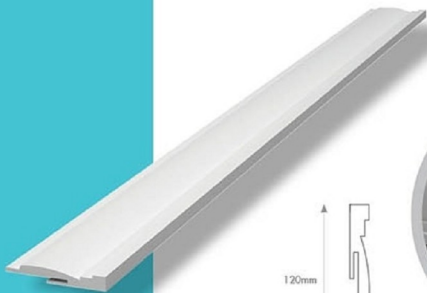

Süpürgelik S107