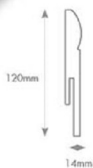

Süpügelik S104
Süpügelik S105